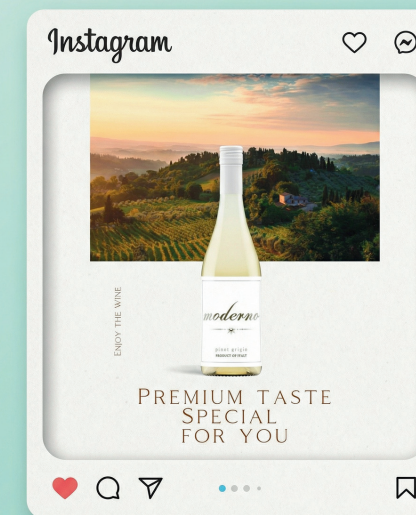

SOCIAL MEDIA