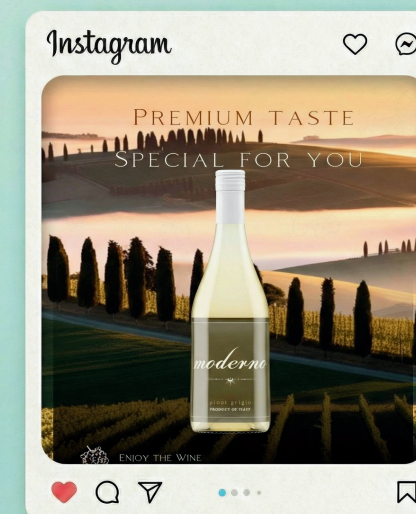

SOCIAL MEDIA