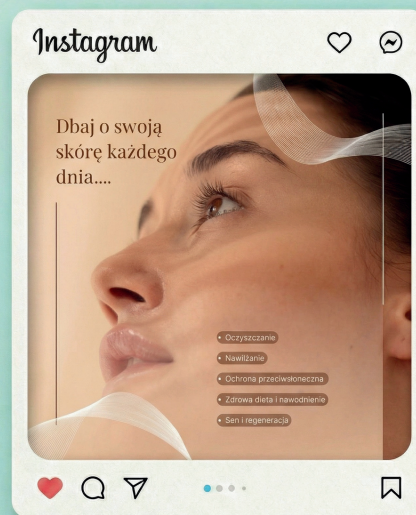

SOCIAL MEDIA