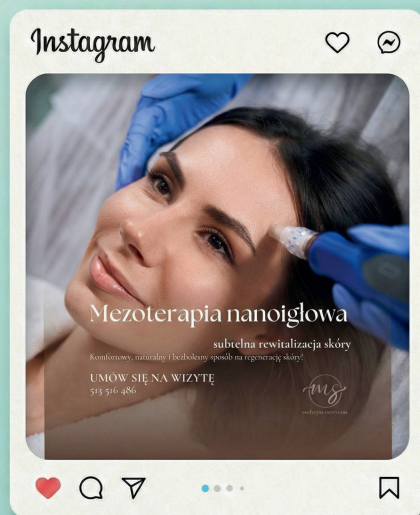

SOCIAL MEDIA